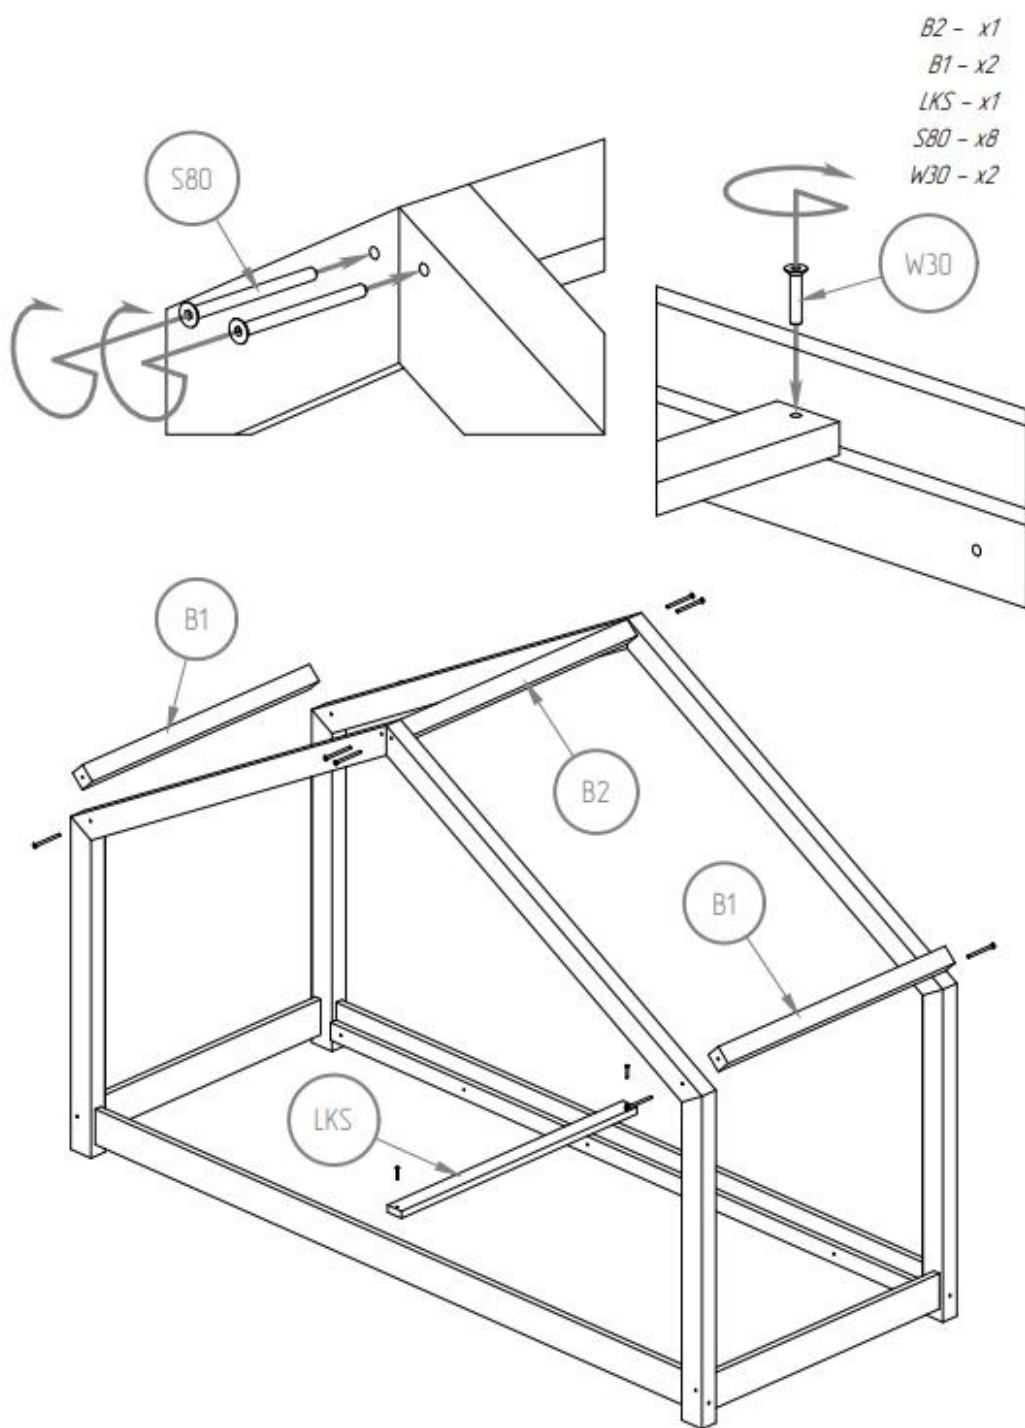

RM

60x120 70x140 70x160
80x140 80x160 80x180
80x190 80x200
90x140 90x160 90x180
90x190 90x200

RM

- SK - x4
- NL - x2
- NP - x2
- B2 - x1
- B1 - x2
- DD - x2
- DK - x2
- LDS - x2
- LKS - x1
- ST - x16

- K10 - x8
- NL - x2
- NP - x2
- DD - x2
- DK - x2
- S110 - x4
- S80 - x4

P - x32
ST - x16
W16 - x32

UWAGA / WARNING

- Używać tylko materacy o grubości 8-12 cm.
- Nie skakać na łóżku.
- Zakaz przebywania więcej niż jednej osoby na łóżku.
- Nie wieszać się na elementach konstrukcyjnych.