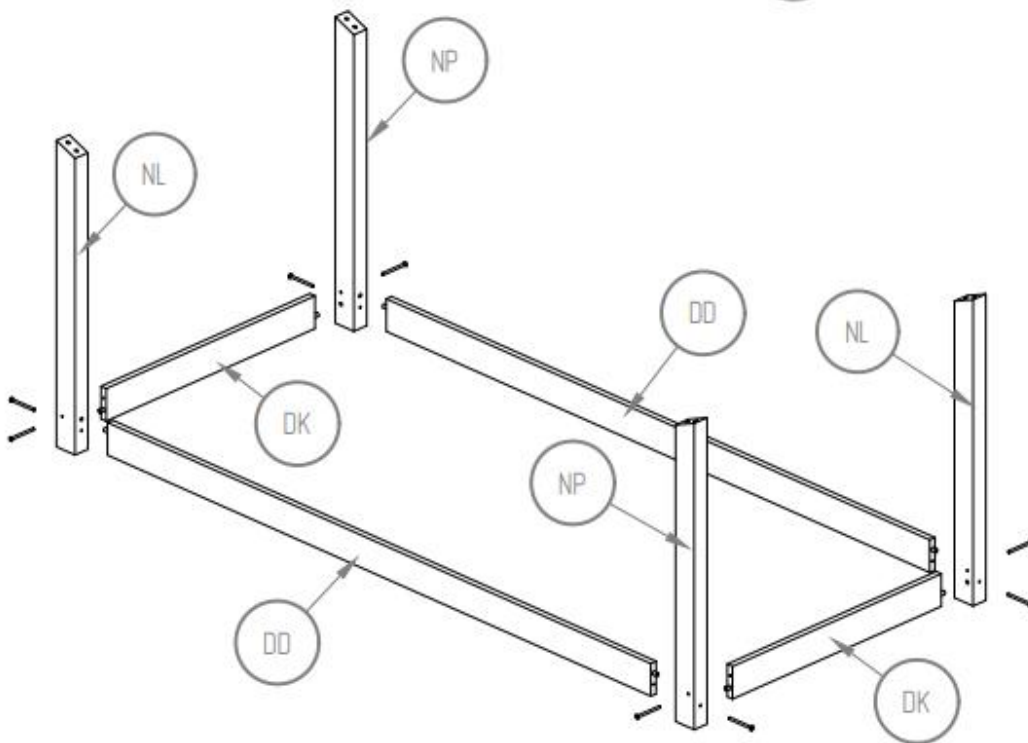

RM

60x120 70x140 70x160
80x140 80x160 80x180
80x190 80x200
90x140 90x160 90x180
90x190 90x200

RM

- SK - x4
- NL - x2
- NP - x2
- B2 - x1
- B1 - x2
- DD - x2
- DK - x2
- LDS - x2
- LKS - x1
- ST - x16

- K10 - x8
- NL - x2
- NP - x2
- DD - x2
- DK - x2
- S110 - x4
- S80 - x4

P - x32
ST - x16
W16 - x32

UWAGA / WARNING

- Używać tylko materacy o grubości 8-12 cm.
- Nie skakać na łóżku.
- Zakaz przebywania więcej niż jednej osoby na łóżku.
- Nie wieszać się na elementach konstrukcyjnych.

Części drewniane i plastikowe należy czyścić za pomocą suchej szmatki oraz zwykłych, łagodnych środków do pielęgnacji i czyszczenia surowego drewna.

Wysokość materaca:
min. 8 cm
max. 12 cm

- Use only mattress with thickness is 8-12 cm height.
- Prohibit horseplay on or under bed(s).
- Prohibit more than one person on bunk.
- Do not hang on construction components.