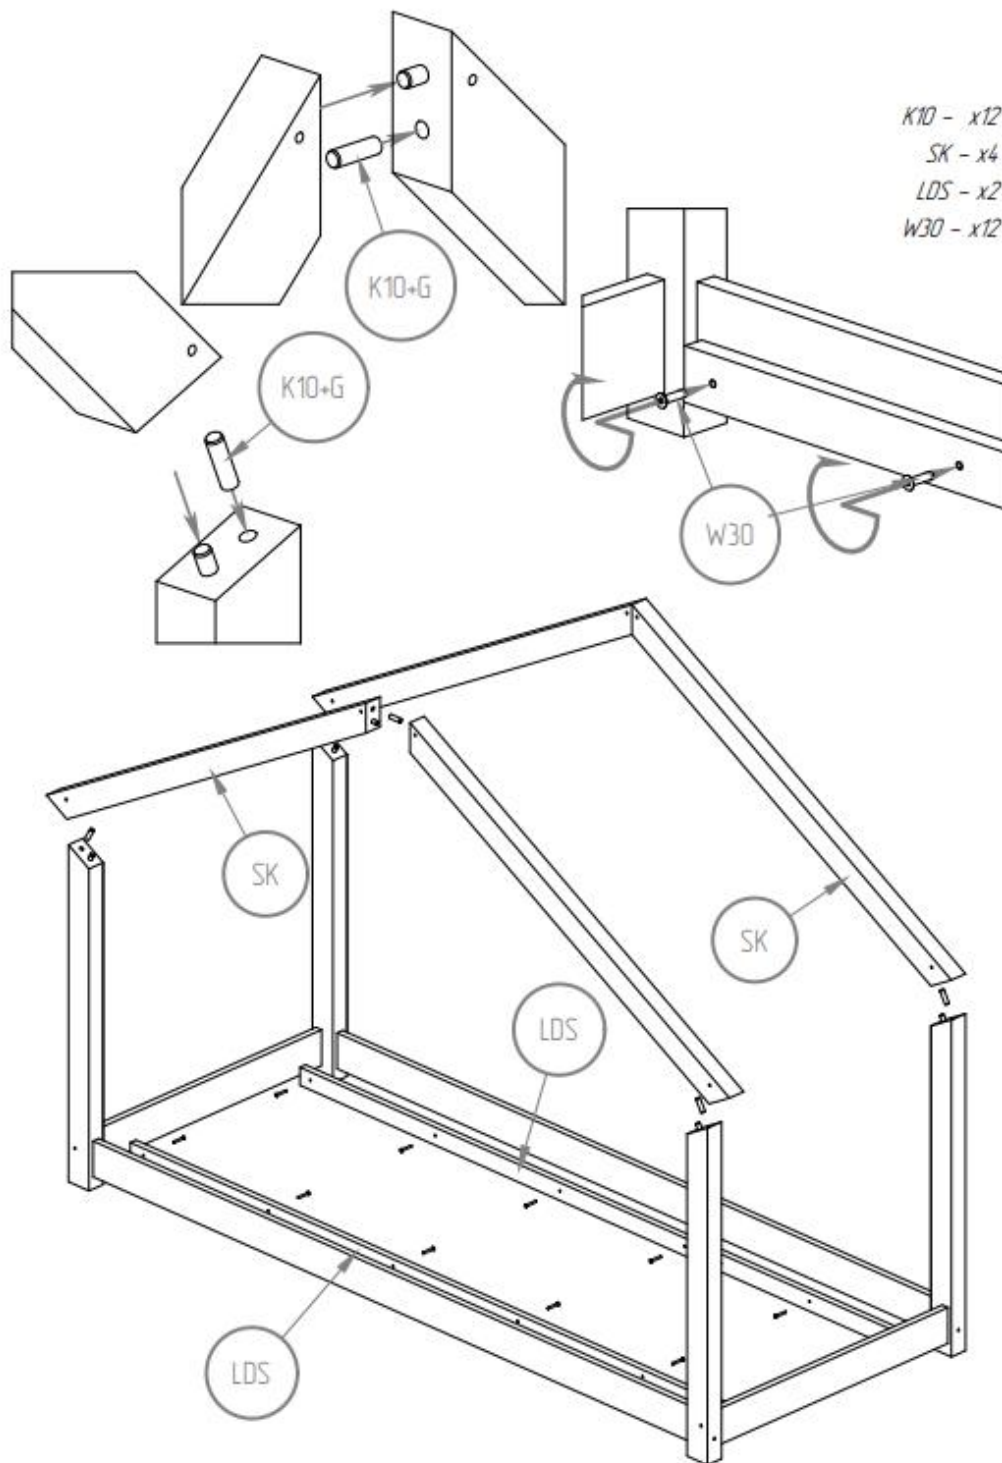

RM

60x120 70x140 70x160
80x140 80x160 80x180
80x190 80x200
90x140 90x160 90x180
90x190 90x200

RM

- SK - x4
- NL - x2
- NP - x2
- B2 - x1
- B1 - x2
- DD - x2
- DK - x2
- LDS - x2
- LKS - x1
- ST - x16

- K10 - x8
- NL - x2
- NP - x2
- DD - x2
- DK - x2
- S110 - x4
- S80 - x4

P - x32
ST - x16
W16 - x32

UWAGA / WARNING

- Używać tylko materacy o grubości 8-12 cm.
- Nie skakać na łóżku.
- Zakaz przebywania więcej niż jednej osoby na łóżku.
- Nie wieszać się na elementach konstrukcyjnych.